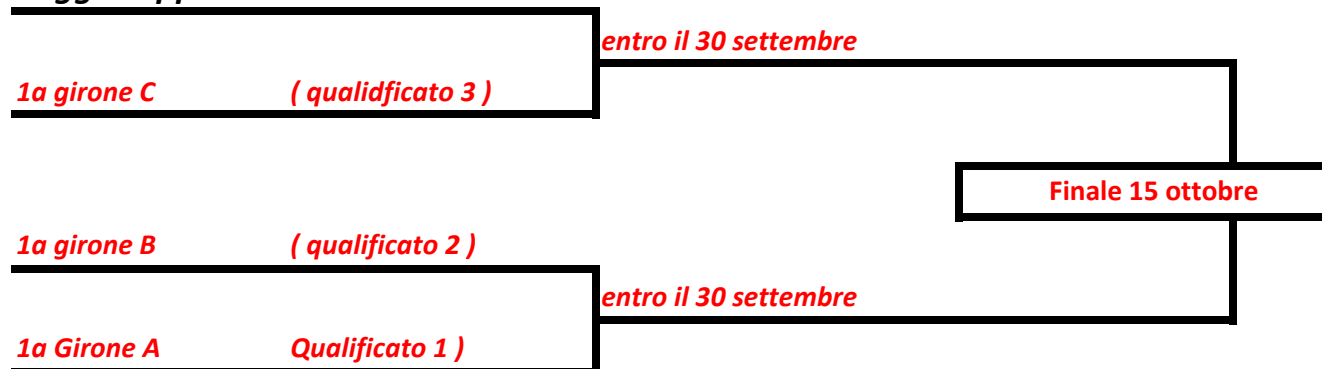

CAMPIONATO SOCIALE 2022 Singolare Maschile Tennis

ORARIO Domenica 25 ore 14.00 (o accordo tra i giocatori entro il 25 settembre) 1 set a 6				
Girone 1	Piomalli Jacopo	Frigerio Marco	Pezzali Haller	Punti
Piomalli Jacopo				
Frigerio Marco				
Pezzali Haller				

ORARIO Domenica 25 ore 15.30 (o accordo tra i giocatori entro il 25 settembre) 1 set a 6				
Girone 2	Morganti Luca	Galli Matteo	Ratti Marco	Punti
Morganti Luca				
Galli Matteo				
Ratti Marco				

ORARIO Domenica 25 ore 17.00 (o accordo tra i giocatori entro il 25 settembre) 1 set a 6				
Girone 3	Bussu Michele	Hussein Imam	Fontana Roberto	Punti
Bussu Michele				
Hussein Imam				
Fontana Roberto				

Faggi Filippo

Singolare Maschile 1 fase - 2 set 3°eventuale tiebreak a 10

Singolare Maschile 2 fase - 2 set 3°eventuale tiebreak a 10

Singolare Maschile fase FINALE - 2 set 3°eventuale tiebreak a 10