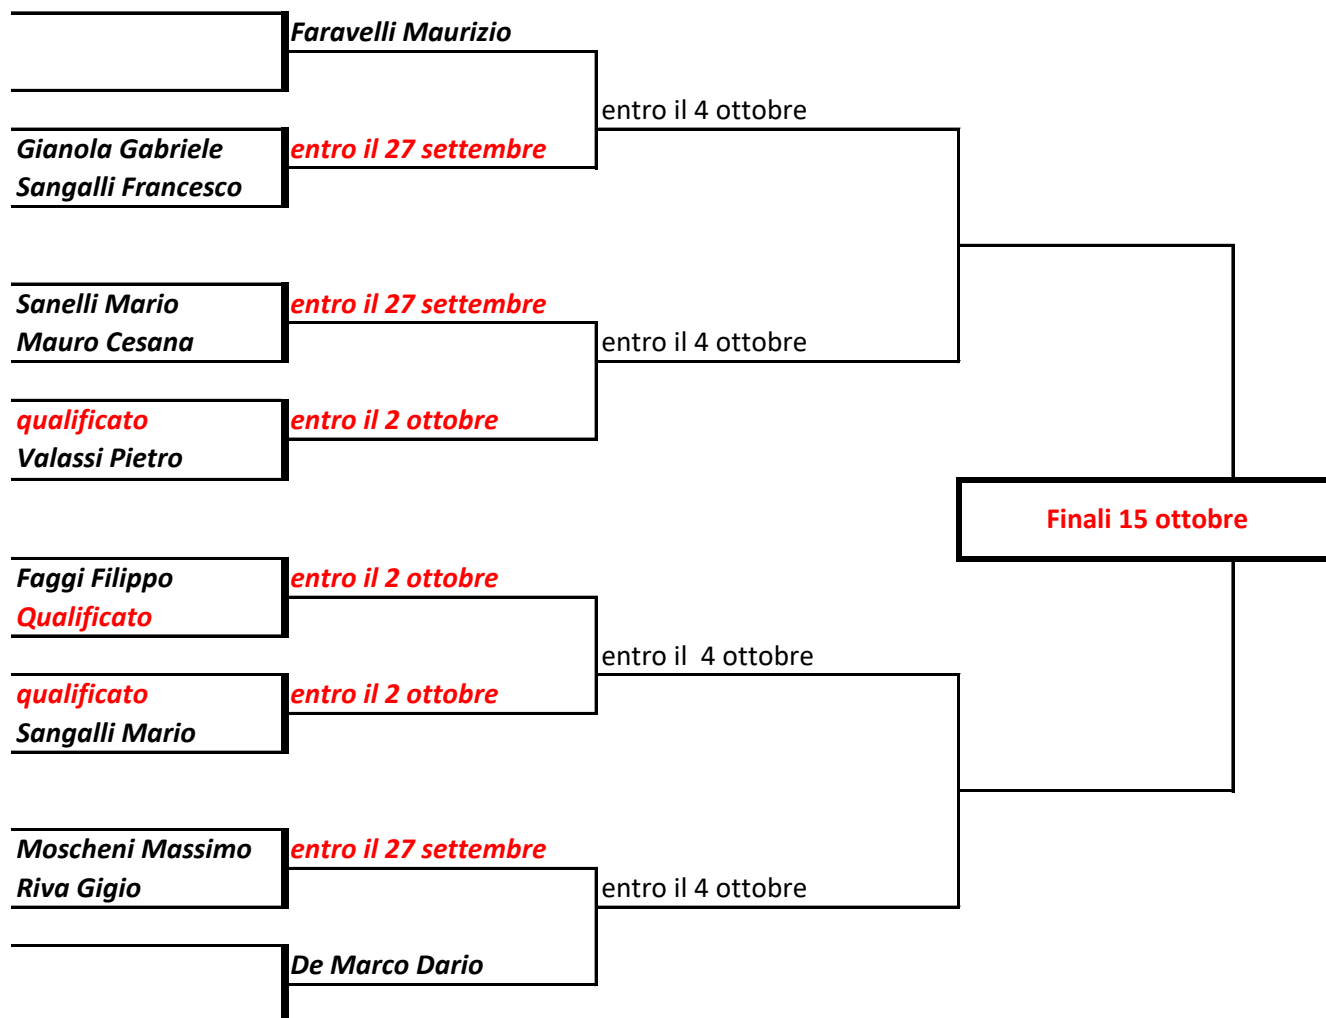

Singolare Maschile 1 fase - 2 set 3°eventuale tiebreak a 10