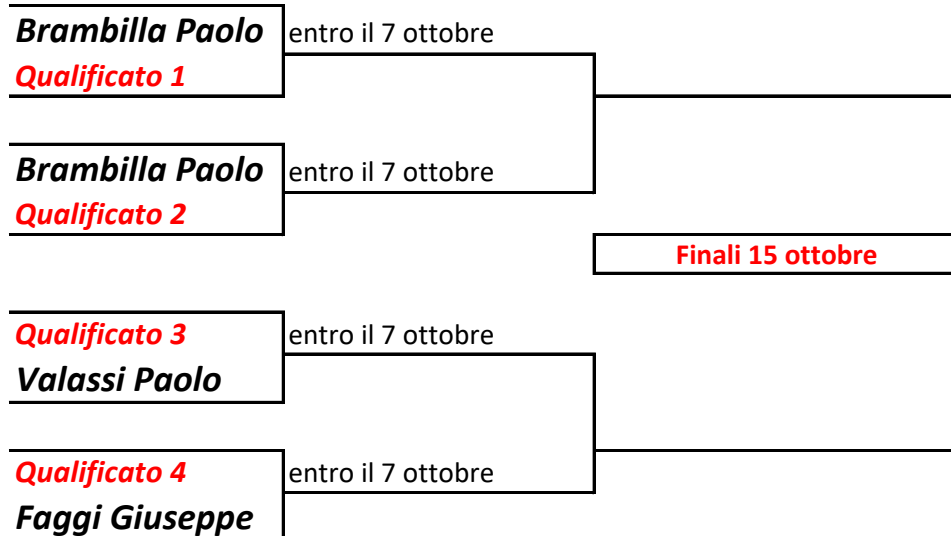

ORARIO Domenica 25 ore 15.30 (o accordo tra i giocatori entro il 25 settembre) 1 set a 6				
Girone 2	Morganti Luca	Galli Matteo	Ratti Marco	Punti
Morganti Luca				
Galli Matteo				
Ratti Marco				

ORARIO Domenica 25 ore 17.00 (o accordo tra i giocatori entro il 25 settembre) 1 set a 6				
Girone 3	Bussu Michele	Hussein Imam	Fontana Roberto	Punti
Bussu Michele				
Hussein Imam				
Fontana Roberto				

Faggi Filippo

Singolare Maschile 1 fase - 2 set 3°eventuale tiebreak a 10

Singolare Maschile 2 fase - 2 set 3°eventuale tiebreak a 10

Singolare Maschile fase FINALE - 2 set 3°eventuale tiebreak a 10