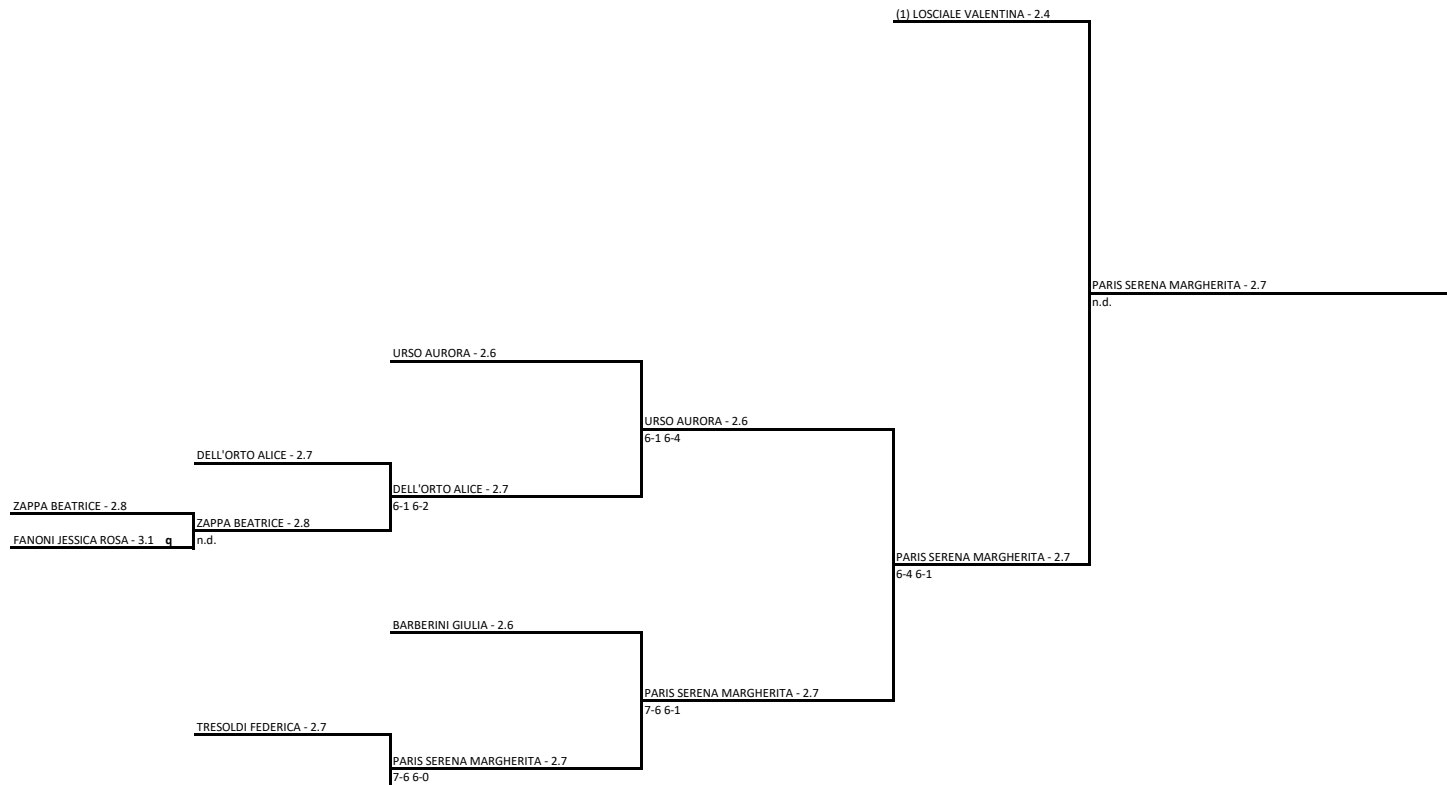

20/02/2021 - 07/03/2021 iscritti n° 27

Tabellone compilato il 19/02/2021 alle ore 17:03 e subito esposto

Il Giudice Arbitro: BARAGETTI MICHELE